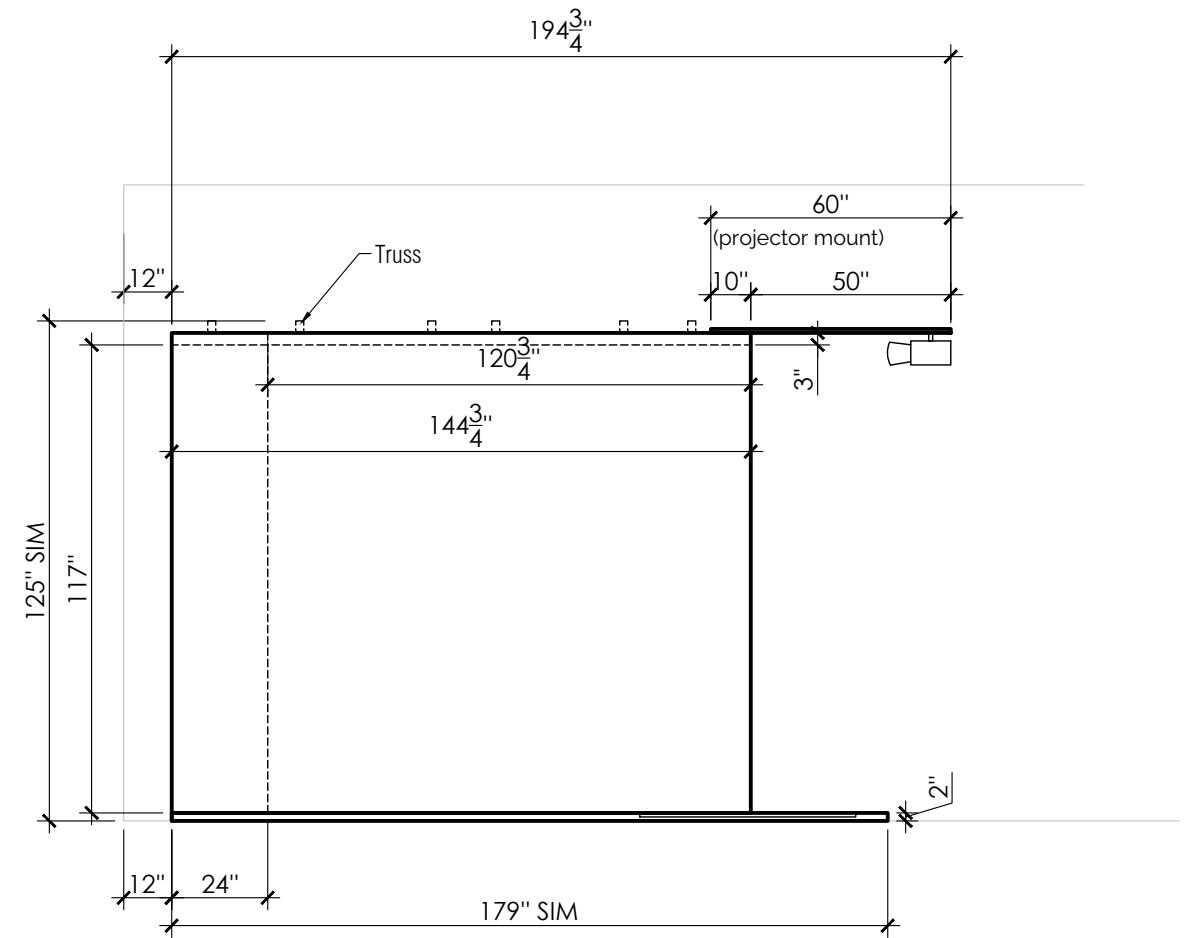

1 TOP VIEW
SCALE: 1/4" = 1'-0"

2 SIDE VIEW
SCALE: 1/4" = 1'-0"