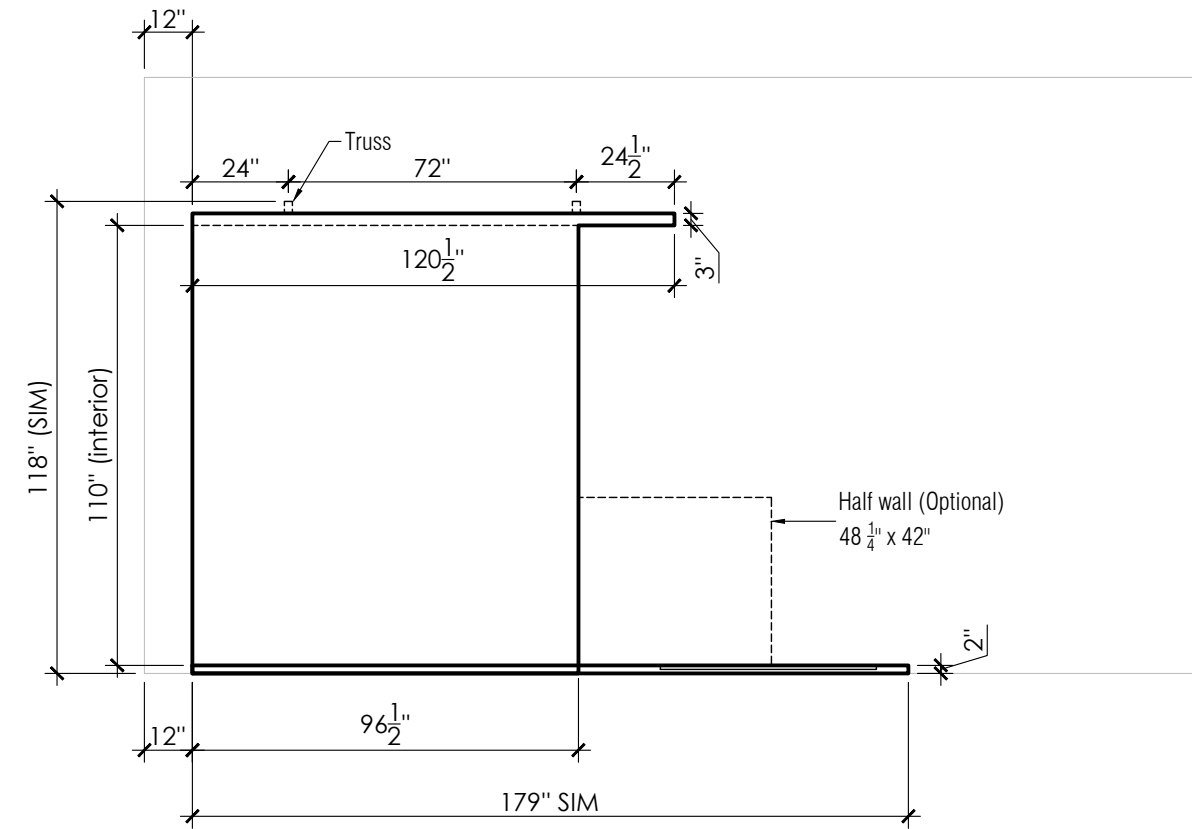

1 TOP VIEW
SCALE: 1/4" = 1'-0"

2 SIDE VIEW
SCALE: 1/4" = 1'-0"