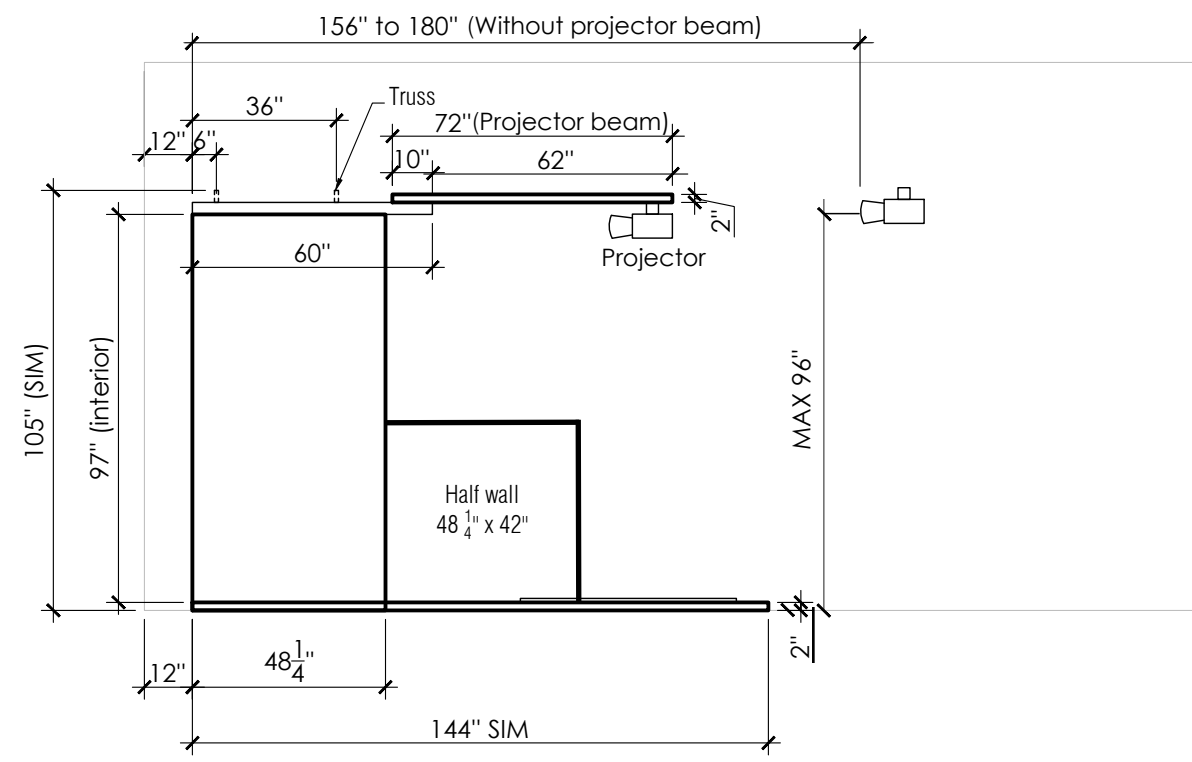

1 TOP VIEW
SCALE: 1/4" = 1'-0"

2 SIDE VIEW
SCALE: 1/4" = 1'-0"