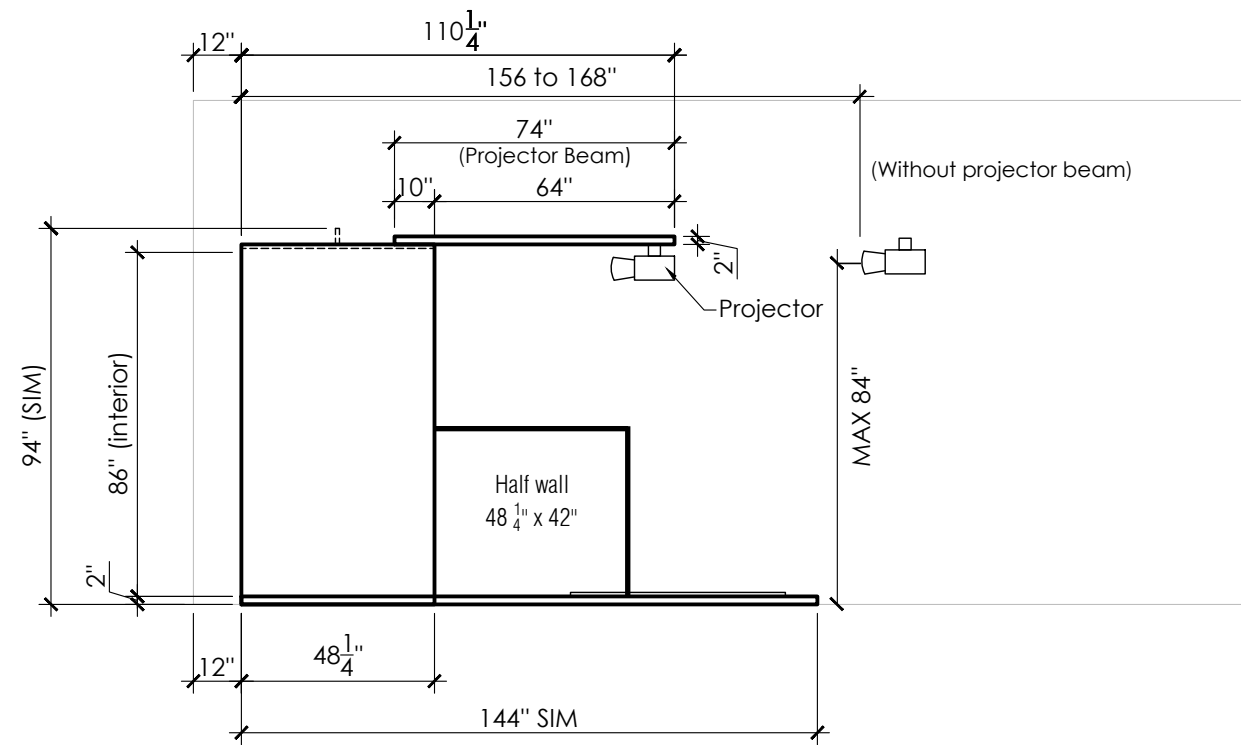

1 TOP VIEW
SCALE: 1/4" = 1'-0"

2 SIDE VIEW
SCALE: 1/4" = 1'-0"