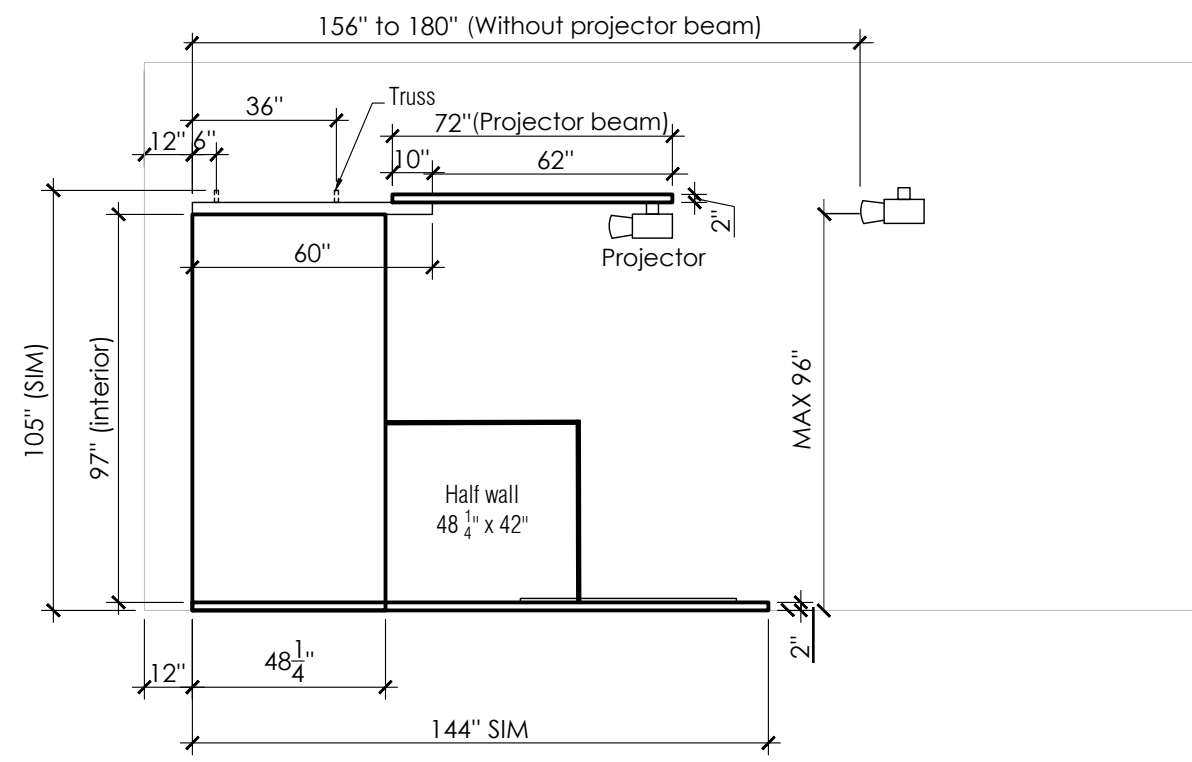

**1 TOP VIEW**  
SCALE: 1/4" = 1'-0"

**2 SIDE VIEW**  
SCALE: 1/4" = 1'-0"

PROJET: SimBooth Kit 2