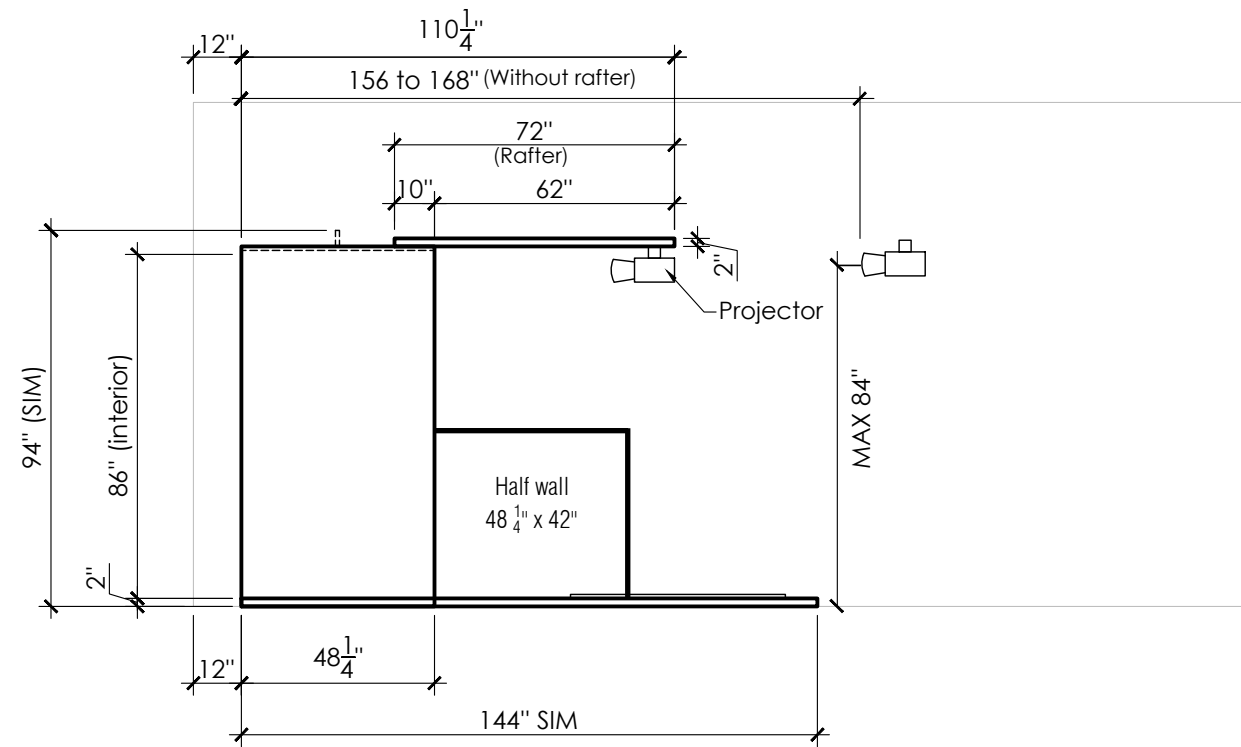

1 TOP VIEW
SCALE: 1/4" = 1'-0"

2 SIDE VIEW
SCALE: 1/4" = 1'-0"